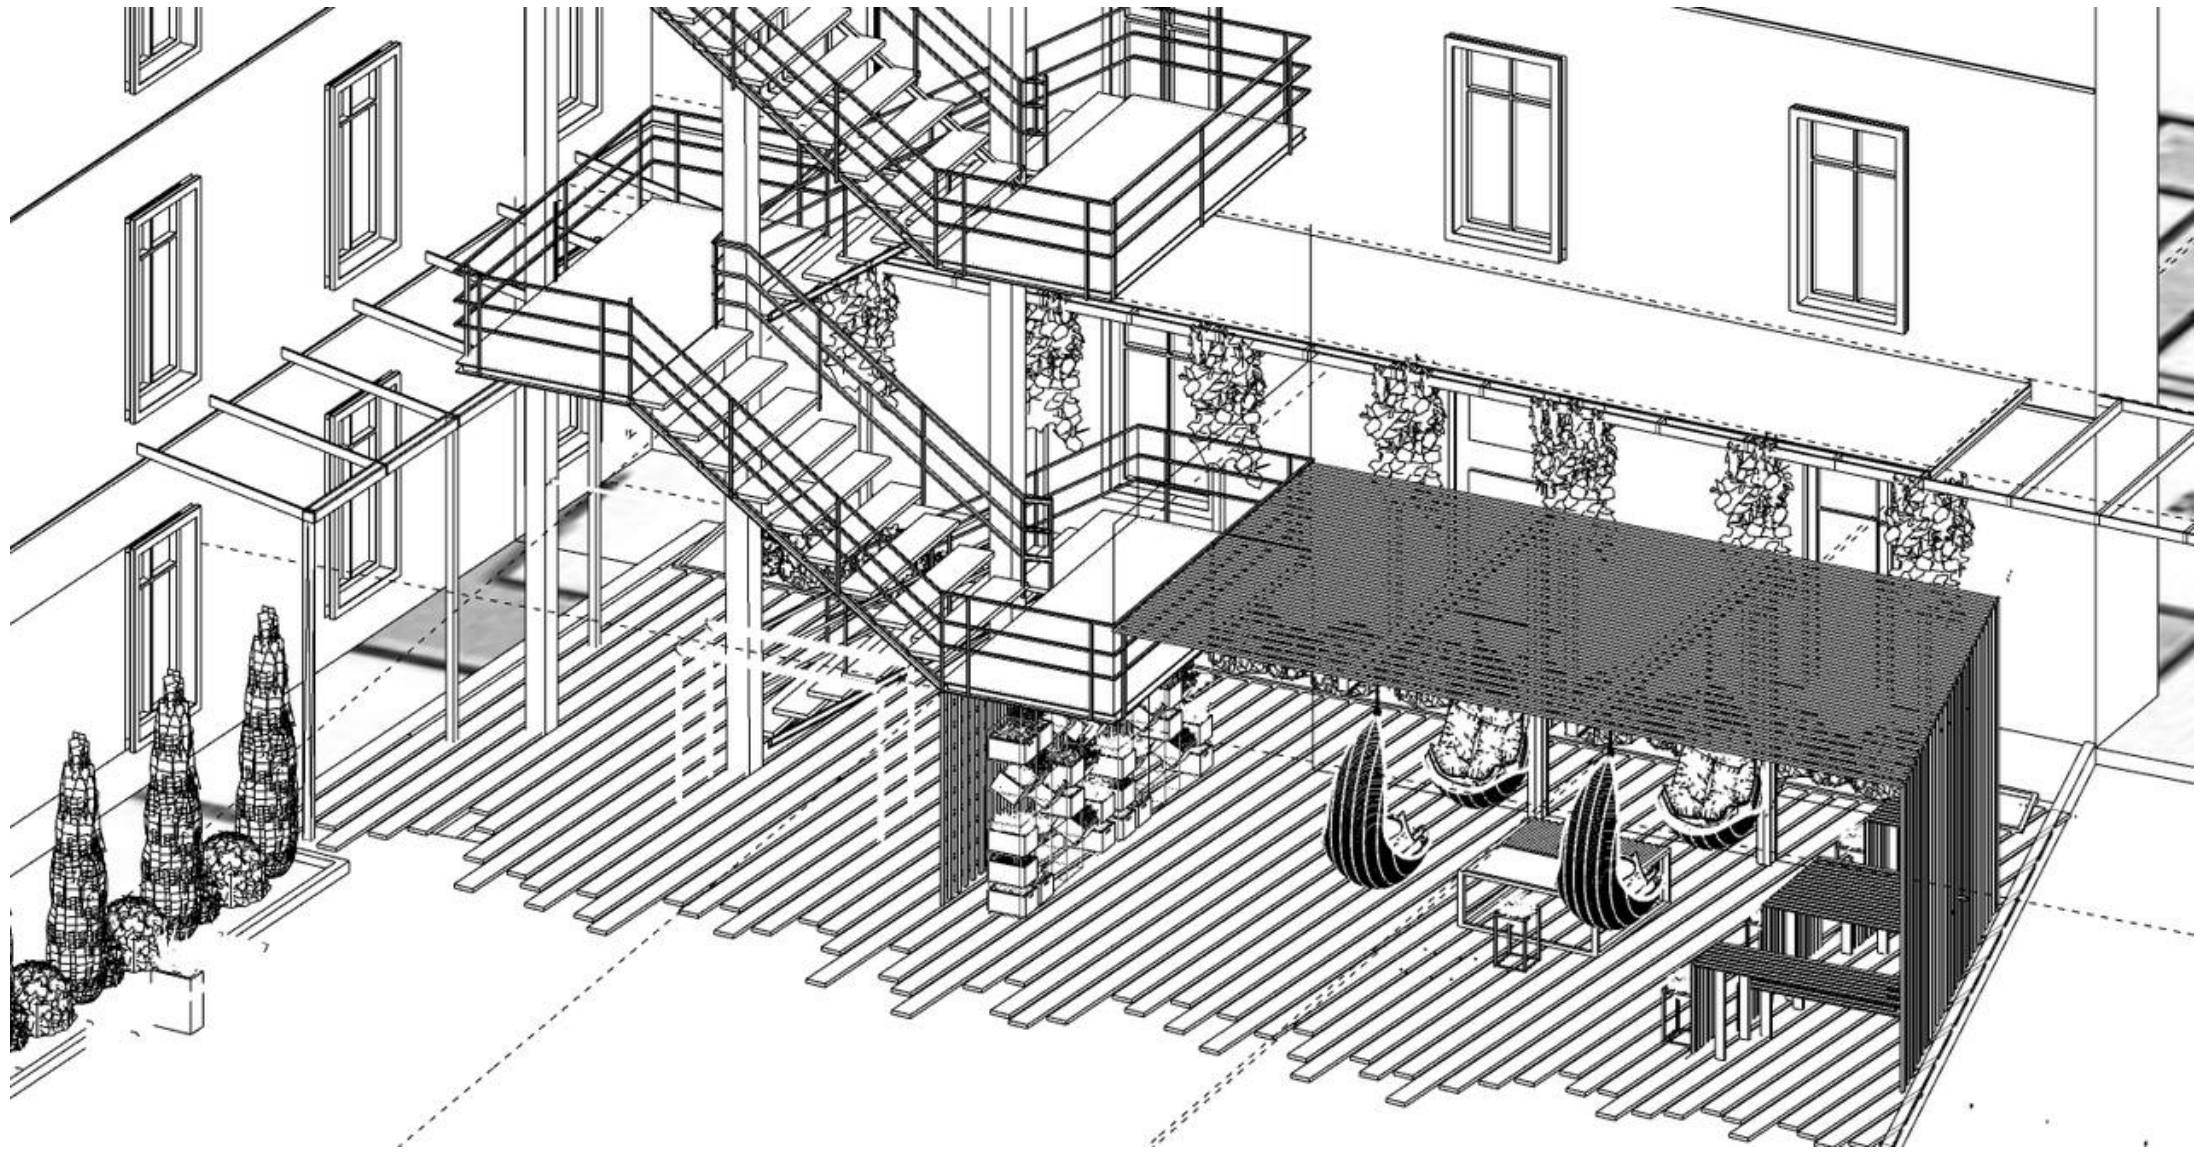

АТРИУМ

SmArt Lab. Ярославль, Комсомольская 3

Ярусность и озеленение для комфорта