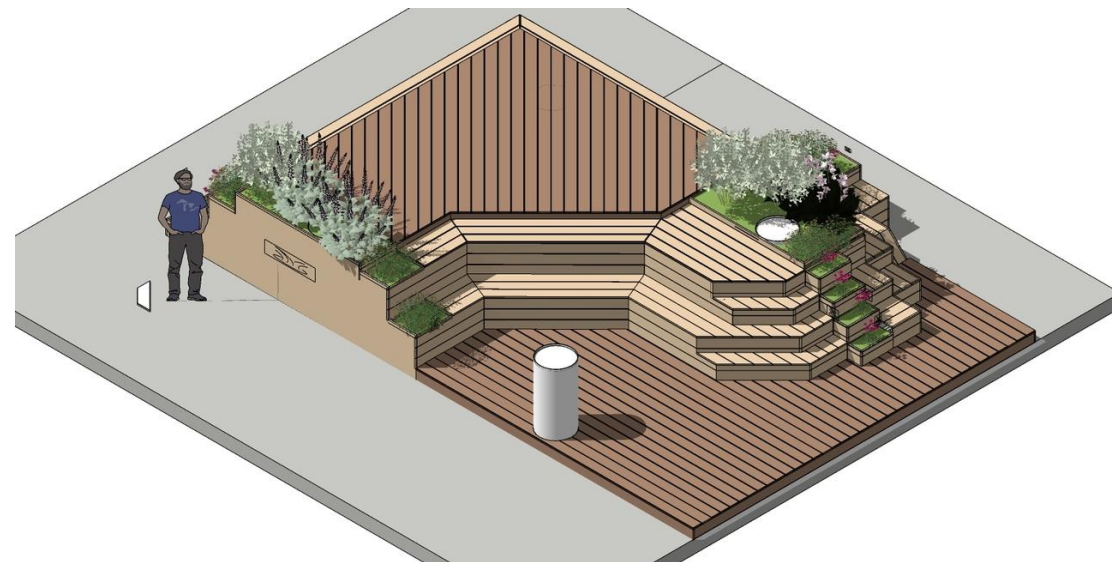

Текущее состояние

Объект «Лестница»
Выведен из оборота.
Имеет 4 площадки, повернутых во двор - трибуны

Объект «Ворота»
Доступ из города, подъезд транспорта

Объекты «Лестница» и «Сцена»

Объект «Сцена»
Основание для подиума

Проектное решение

*Многофункциональная
сцена-амфитеатр*

АТРИУМ

SmArt Lab. Ярославль, Комсомольская 3

Проектное решение

АТРИУМ

SmArt Lab. Ярославль, Комсомольская 3

Уличная мебель на площадке

ЦМИТ

SmArt Lab. Ярославль, Комсомольская 3

Размещение общественного пространства для мейкеров

Всесезонная площадка

Сочетание ЦМИТ как площадки для работы с оборудованием и Атриума как уличной зоны для сборки и выставок итоговых образков