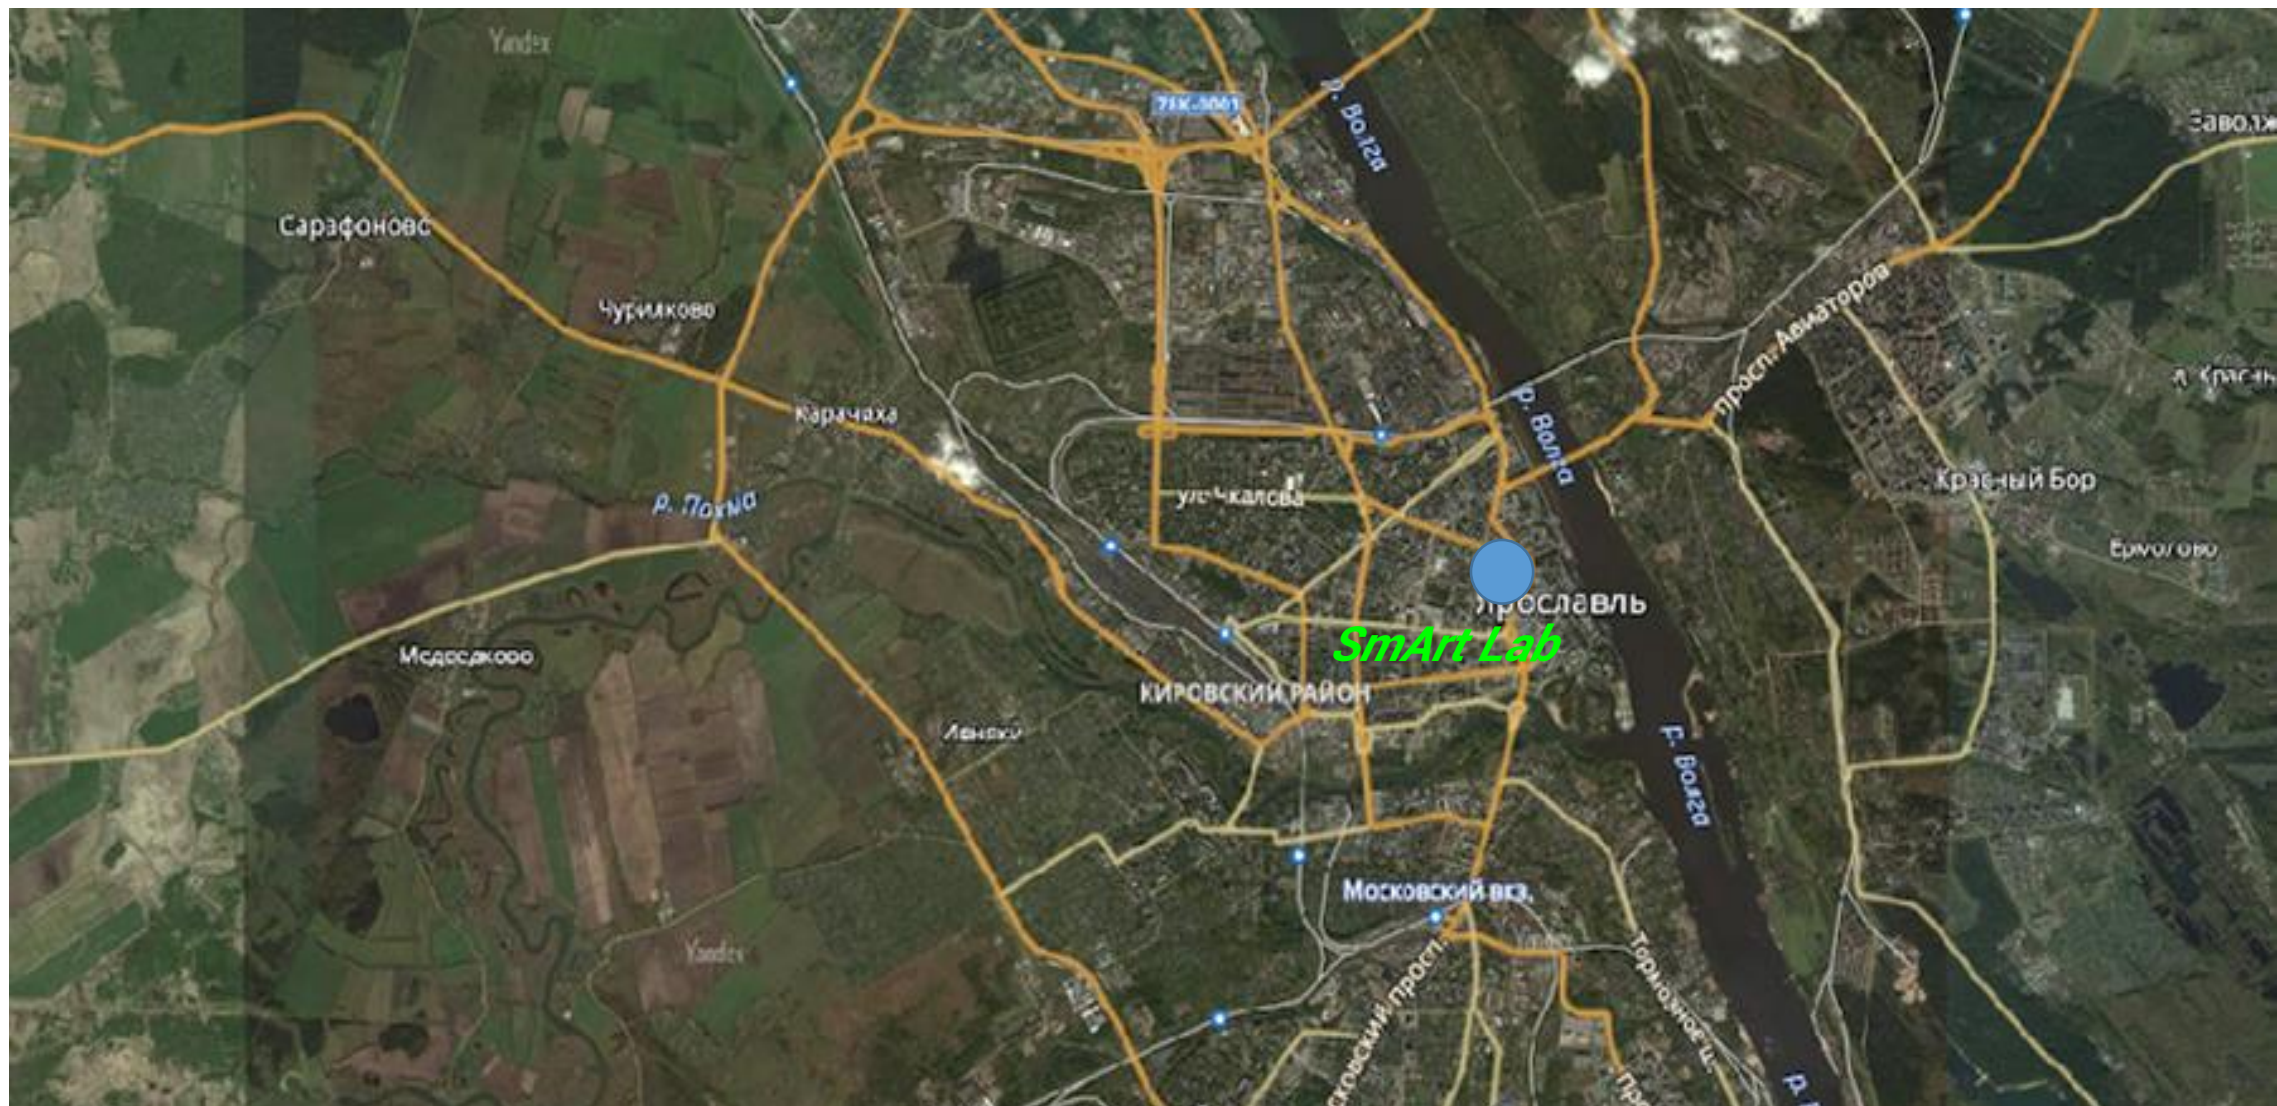

Центр города – пространство для молодежи

SmArt Lab

Ярославль. Комсомольская 3

Вся инфраструктура – В пешей доступности

SmArt Lab

Ярославль. Комсомольская 3

SmArt Lab

Ярославль. Комсомольская 3

Текущее состояние

*Легкий доступ через Точку кипения ЯрГУ или центральные ворота
Наличие остановок транспорта во все районы города
Близость вокзалов
Близость точек питания
Близость культурных объектов*