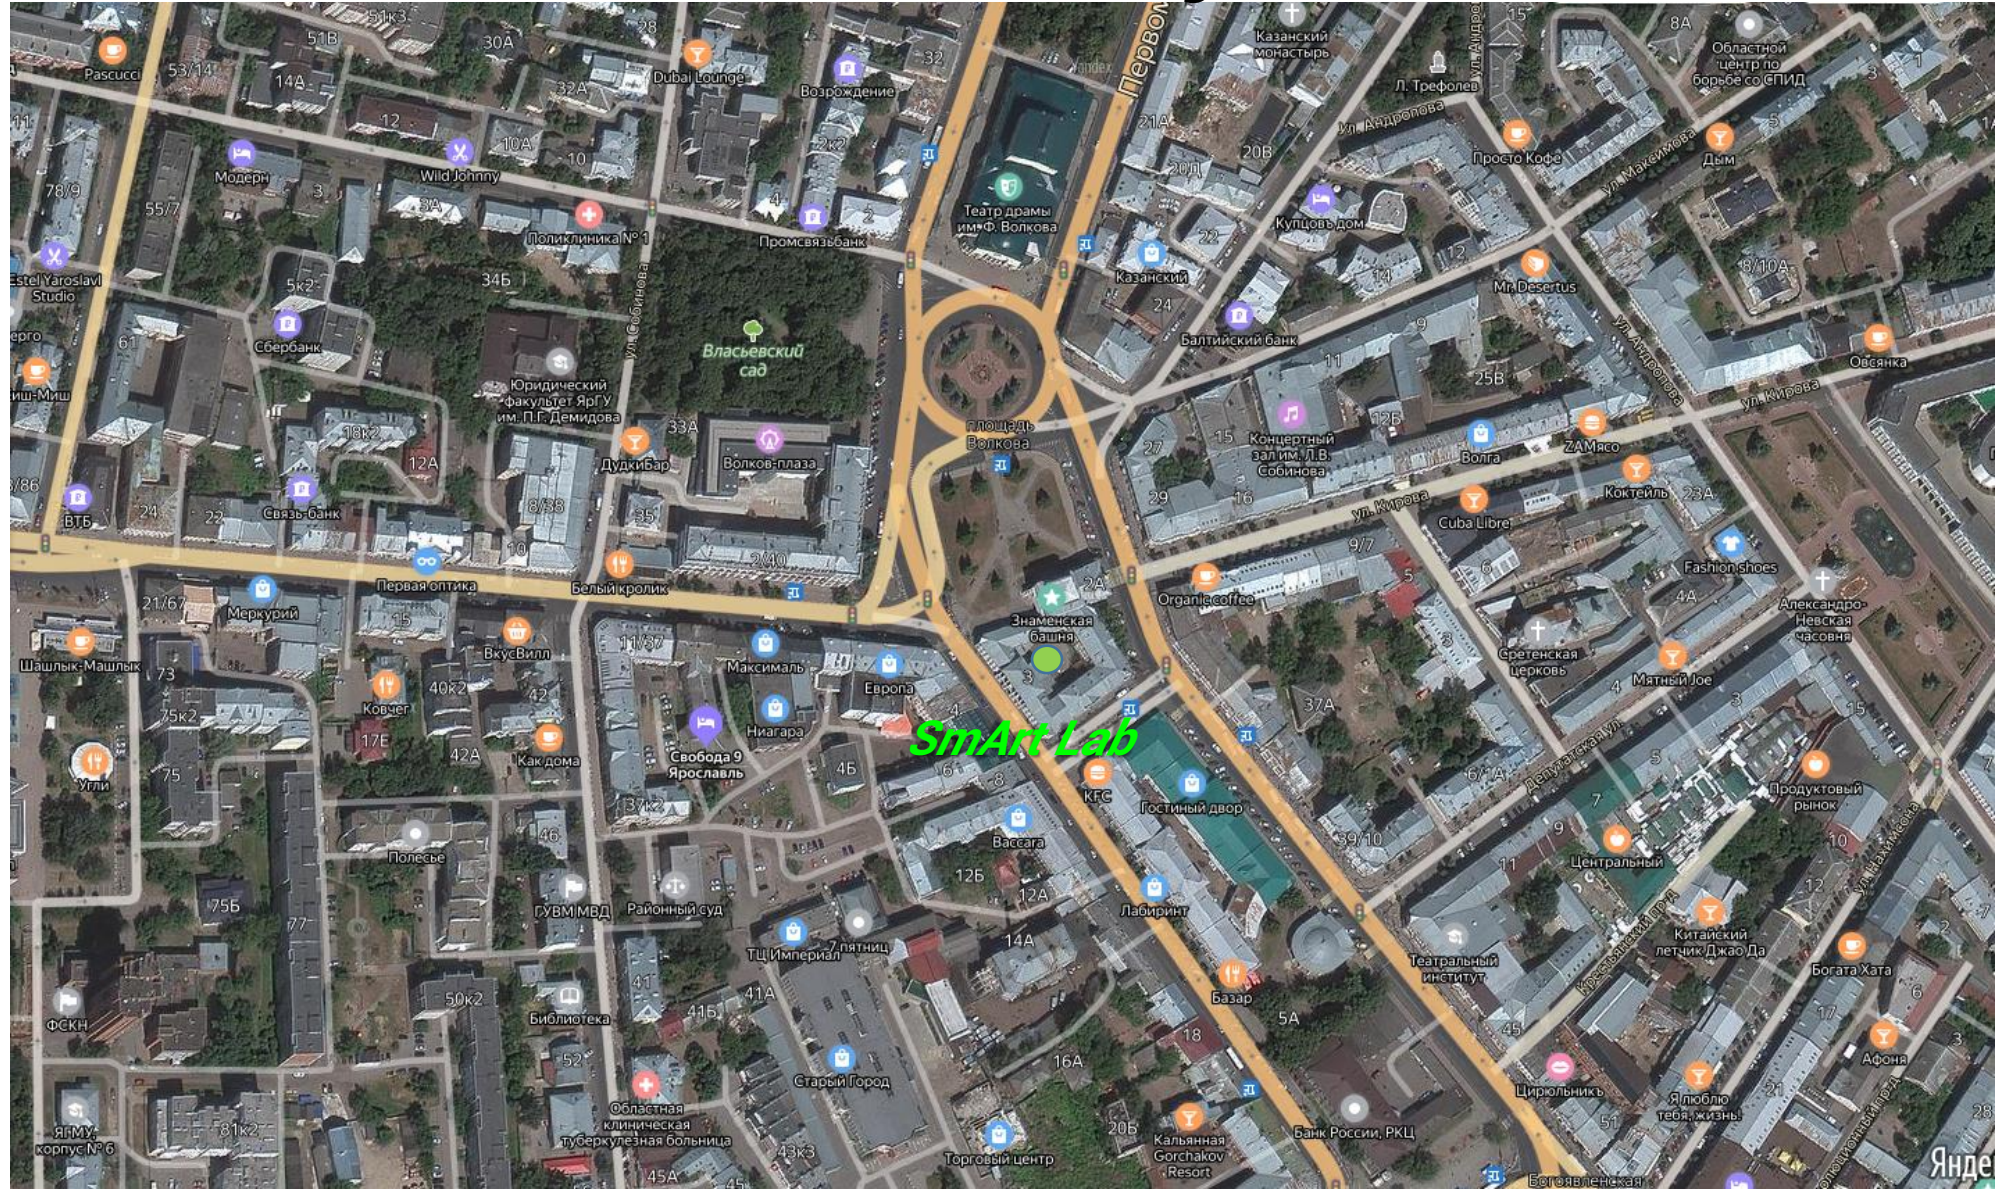

Центр города – пространство для молодежи

SmArt Lab

Ярославль. Комсомольская 3

Вся инфраструктура – В пешей доступности

SmArt Lab

Ярославль. Комсомольская 3

SmArt Lab

Ярославль. Комсомольская 3

Текущее состояние

*Легкий доступ через Точку кипения ЯрГУ или центральные ворота
Наличие остановок транспорта во все районы города
Близость вокзалов
Близость точек питания
Близость культурных объектов*

Текущее состояние

Объект «Лестница»
Выведен из оборота.
Имеет 4 площадки, повернутых во двор - трибуны

Объект «Ворота»
Доступ из города, подъезд транспорта

Объекты «Лестница» и «Сцена»

Объект «Сцена»
Основание для подиума