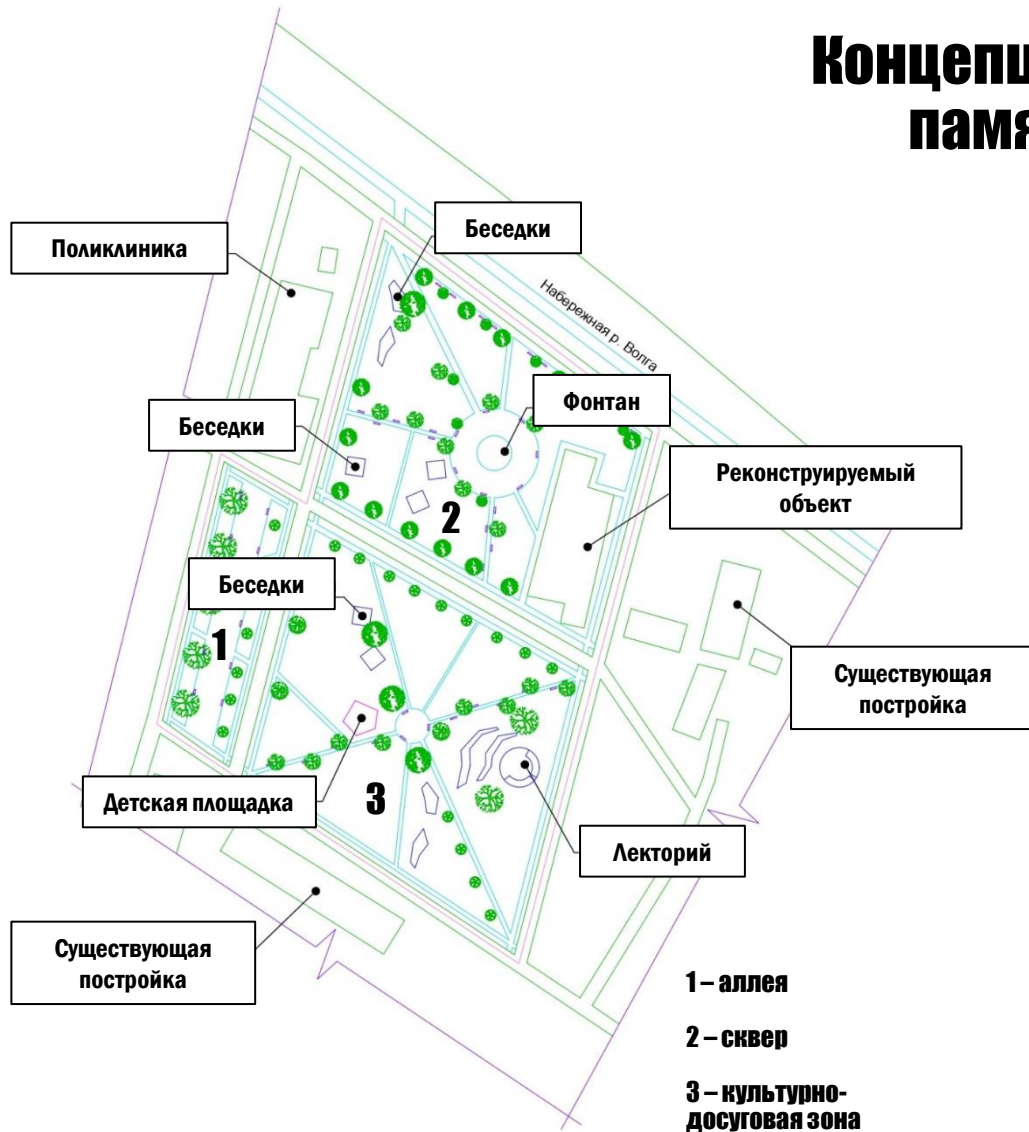

Счастливые жители

Концепция благоустройства территории

План территории на текущий период

План территории после благоустройства

Концепция благоустройства с сохранением памятника регионального значения

- **Возможность реорганизации и перезапуска деятельности объекта культурного наследия**
- **Организация современного культурного пространства и продолжение общественной зоны набережной**
- **Вовлечение площадей в современную культурную жизнь города и области**
- **Создание объектов для проведения культурно-массовых мероприятий**