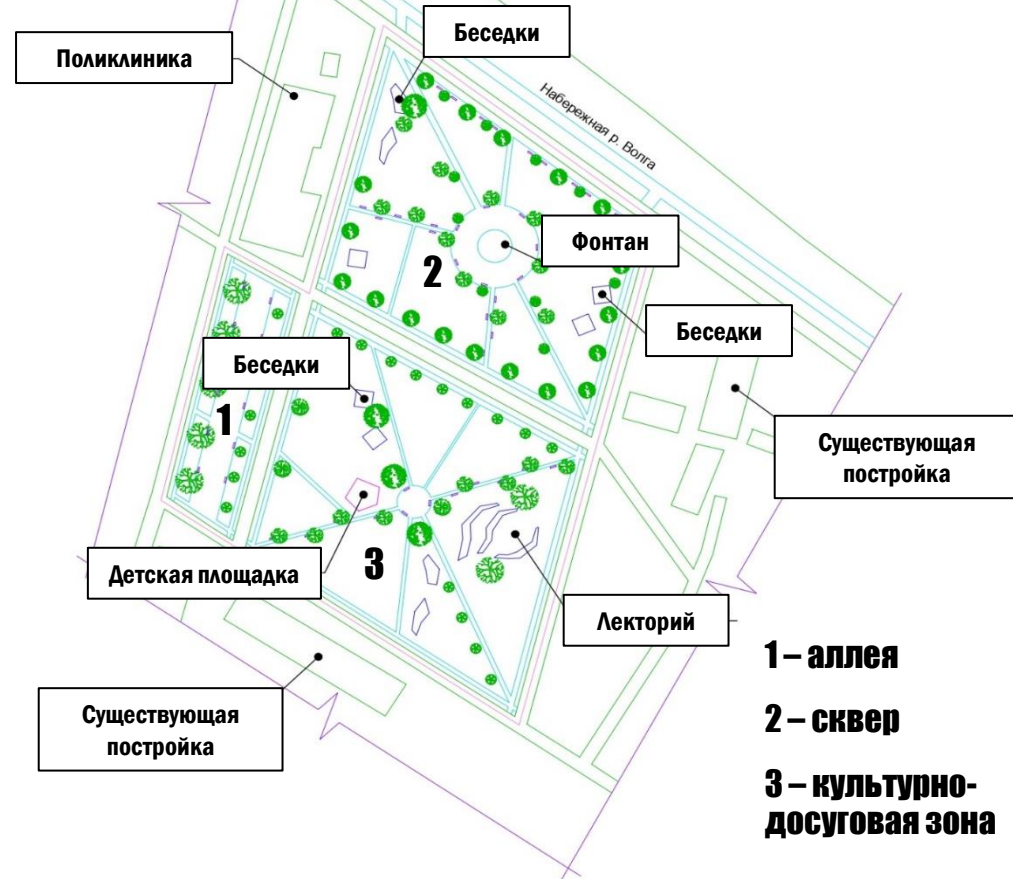

Снос разрушенных зданий и реконструкция объекта культурного наследия

Уборка территории

Благоустройство территории: создание новой системы пешеходных дорожек, монтаж фонтана, озеленение, установка беседок, лектория, устройств освещения и прочих элементов благоустройства

Счастливые жители

Концепция благоустройства территории

План территории на текущий период

План территории после благоустройства

Концепция благоустройства с сохранением памятника регионального значения

- **Возможность реорганизации и перезапуска деятельности объекта культурного наследия**
- **Организация современного культурного пространства и продолжение общественной зоны набережной**
- **Вовлечение площадей в современную культурную жизнь города и области**
- **Создание объектов для проведения культурно-массовых мероприятий**

Концепция благоустройства территории

Лекторий

- Проведение культурно-досуговых мероприятий
- Организация площадки для отдыха и малых выступлений

Аллея

- Продолжение зоны сквера
- Расширение вовлеченных площадей
- Оформление пешеходной зоны