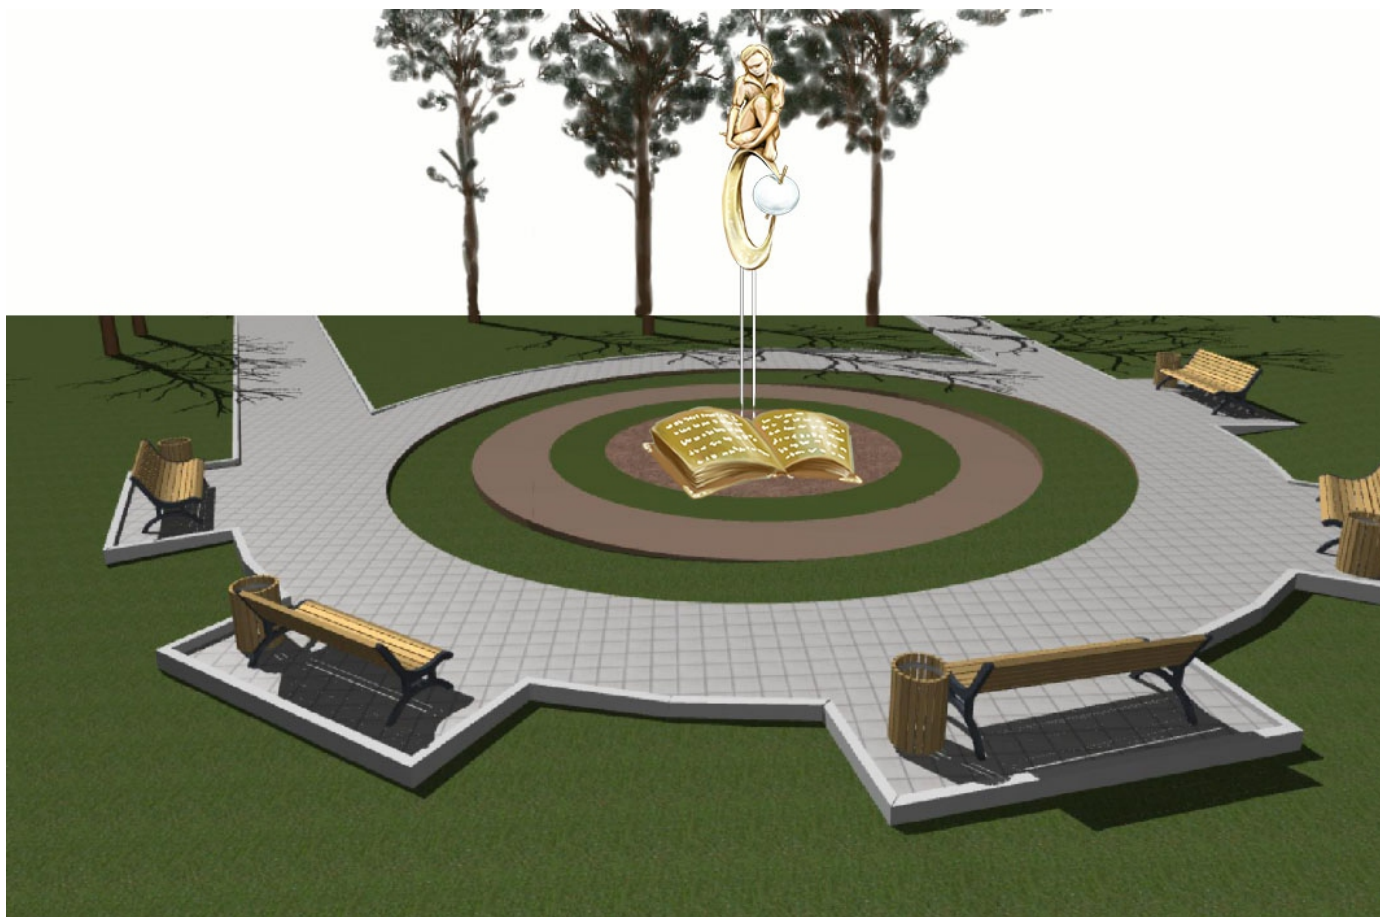

# Сквер «Маленький принц» г. Артём

**Вариант А (скульптура лицом к дороге)**

**Вариант Б (скульптура лицом к посетителям)**

# Скульптура «Маленький принц»

## Скульптура

выполняется методом литья из пластика на полиэфирной основе

## Металоконструкция

профильная труба сечением 40x40мм