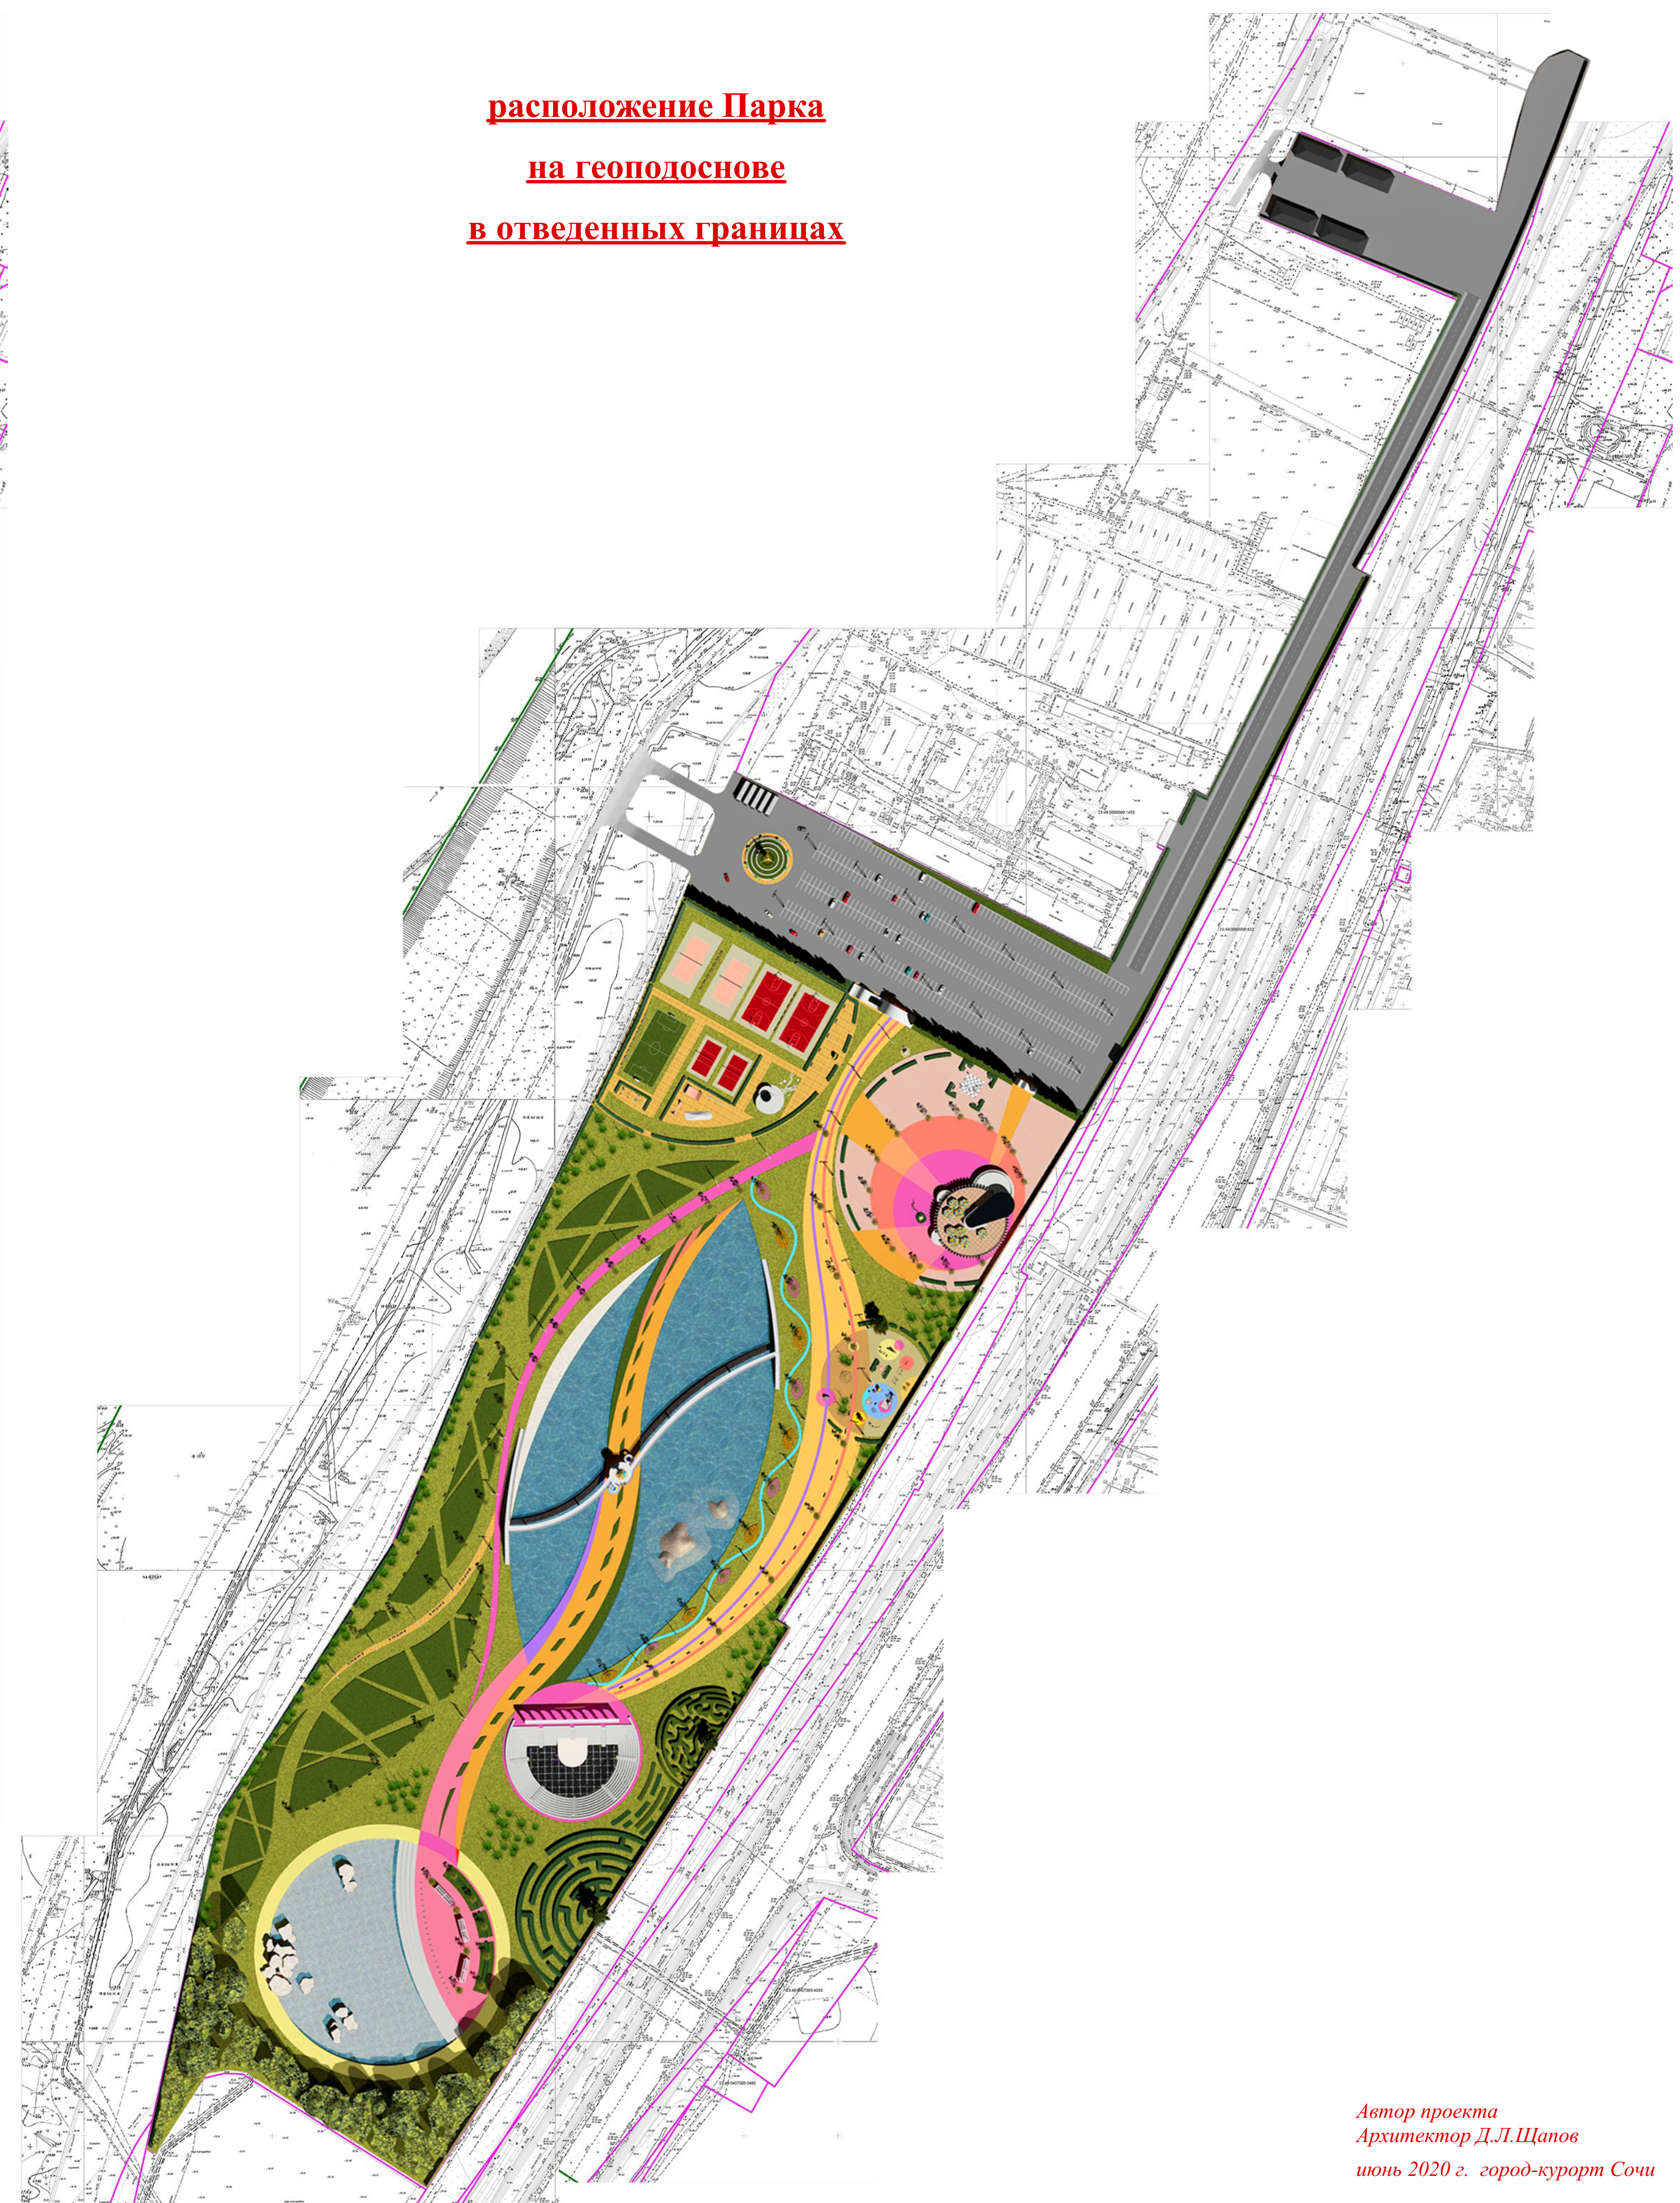

Эскизный проект (Концепция)  
Общегородского парка отдыха  
город-курорт Сочи, 2020 г.

**ГРАНИЦЫ ЗЕМЕЛЬНОГО УЧАСТКА,  
ОТВЕДЕННОГО ПОД ОРГАНИЗАЦИЮ  
ОБЩЕГОРОДСКОГО ПАРКА ОТДЫХА**

**расположение Парка  
на геоподоснове  
в отведенных границах**

Автор проекта  
Архитектор Д.Л.Шапов  
июнь 2020 г. город-курорт Сочи