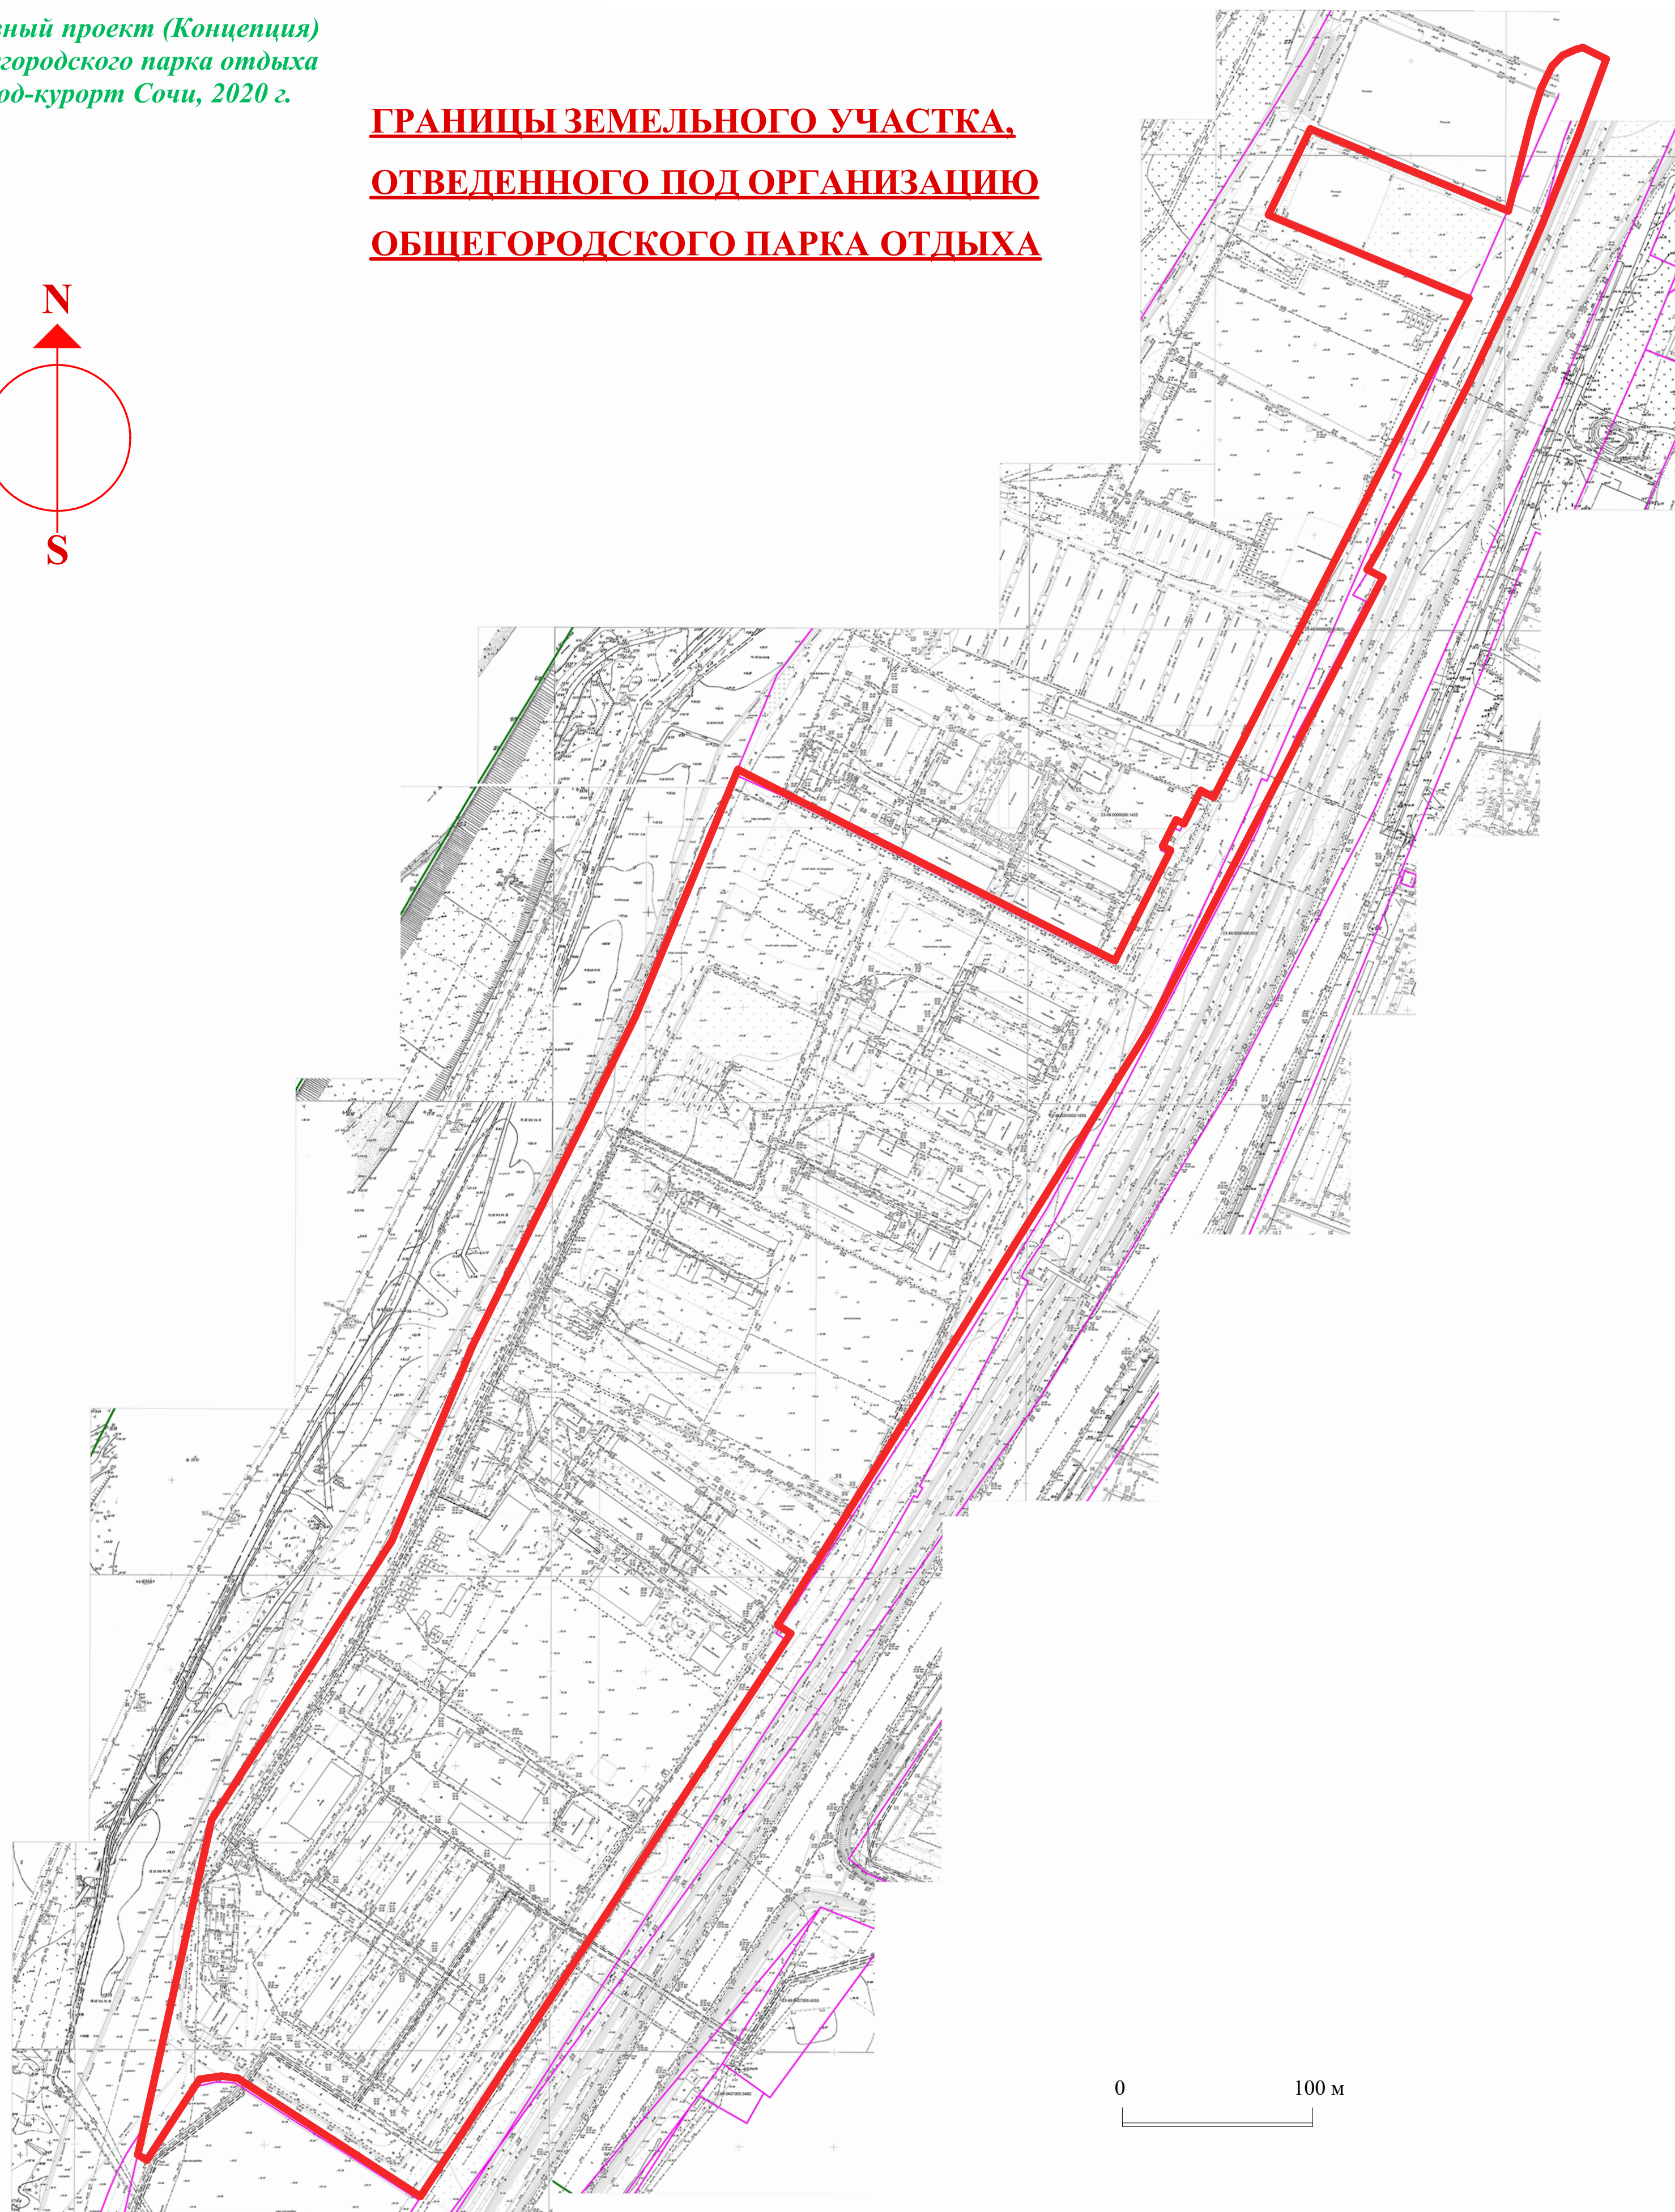

Эскизный проект (Концепция)  
Общегородского парка отдыха  
город-курорт Сочи, 2020 г.

**ГРАНИЦЫ ЗЕМЕЛЬНОГО УЧАСТКА,  
ОТВЕДЕННОГО ПОД ОРГАНИЗАЦИЮ  
ОБЩЕГОРОДСКОГО ПАРКА ОТДЫХА**

**расположение Парка  
на геоподоснове  
в отведенных границах**

Автор проекта  
Архитектор Д.Л.Шапов  
июнь 2020 г. город-курорт Сочи